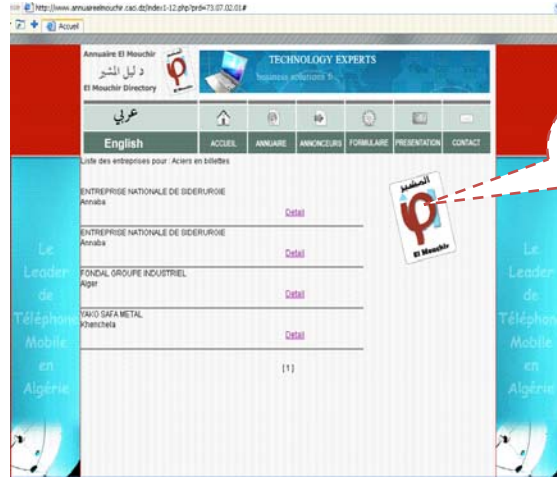

إشهارك على المشير

:

على الواجهة الرئيسية

شريط إشهاري
أفقي متناوب
BH

شعار متناوب
L1

شريط
إشهاري
عمودي
متناوب
BV

الغرفة الجزائرية للتجارة و الصناعة – دليل المؤسسات المشير

على صفحة سرد النتائج للمحرك

Bannière
horizontale
468x60 pixels
poids :25 ko

Logo
150x55 pixels
Poids: 05 ko

Bannière
verticale
117x493 pixels
Poids: 40 ko

راجع استمارة طلب نشر إشهار على المشير